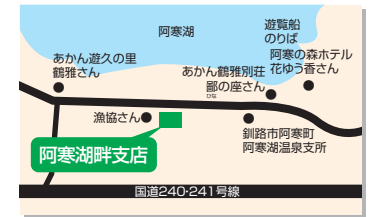

店舗一覧

店外ATMコーナー

- A イトーヨーカドー釧路店地階
- B ぴあざフクラ星が浦店
- C ポスフル釧路1階
- D 釧路市役所1階
- E 釧路公立大学2階
- F 太平洋記念みなみ病院1階
- G スーパーフクラ武佐店
- H イオン釧路昭和SC(ジャスコ)1階
- I 釧路労災病院1階
- J コーチャンフォー釧路店
- K 釧路空港1階
- L コープさっぽろ星が浦店
- M コープさっぽろ中央店

地区一覧

14 弟子屈支店

15 川湯支店

16 阿寒支店

17 阿寒湖畔支店

18 白糠支店

19 帯広支店